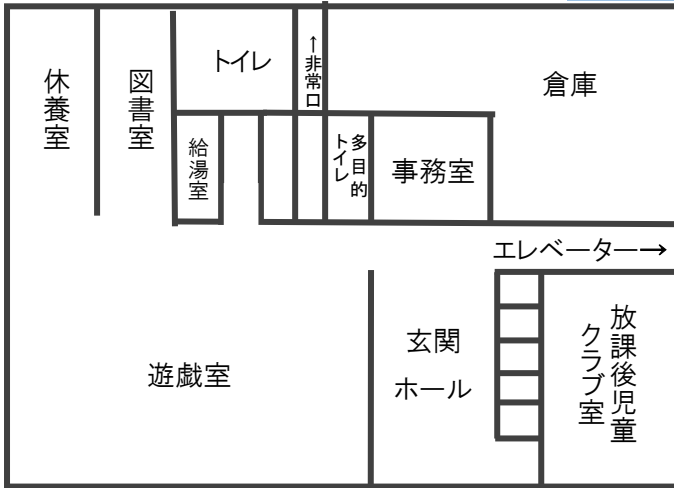

館内案内

1階

2階の利用は未就学児限定

2階

ご利用に際してのお願い等

(乳幼児保護者用)

- ・乳幼児(就学前)のお子さんは、保護者の付き添いが必要です。
- ・飲食ルームの利用時間は、11:00~15:00です。
お昼ご飯等に利用ください。ごみはお持ち帰りください。
- ・授乳、おむつ替えは専用の場所を利用し、使用済みのおむつはお持ち帰りください。
- ・発熱やせきなど体調が悪い時はご利用をご遠慮ください。感染症などの出席停止や学級閉鎖の場合も、ご利用をご遠慮ください。
- ・気が付いた事があれば職員にお知らせください。
- ・館内でのセールス、勧誘に当たる行為は禁止です。
以後のご利用をお断りさせていただくことがあります。

1階 遊戯室

長期休暇を除く
土曜日の午前中は乳幼児親子1階利用可
(第3土曜は終日利用可)

2階 乳幼児遊戯室

ひろば内・授乳スペース

図書室

休養室

トイレ・おむつ替えスペース

飲食ルーム

多目的トイレ

玄関受付

にじっこタイム	毎月5の倍数日	10:30~
出張ひろば	(高富児童館の職員が常駐します)	
伊自良	第1・3(水)	伊自良コミュニティセンター
美山	第2・4(金)	西武芸公民館 10:00~15:00
おもちゃ病院	毎月第2月曜日	10:00~12:00
ぼっぼ	奇数月第3木曜日	10:00~11:00
アレルギーっ子の日	年4回(3か月に1回)	
	第1木曜日	10:30~12:00
ゆりかご	毎月第3土曜日	10:00~11:30
0月生まれさん集まれ	毎月第2土曜日	10:00~11:30
パパ楽	年5回土曜日	10:30~11:30
エコマママーケット	年2回土曜日	(6/1、12/7)