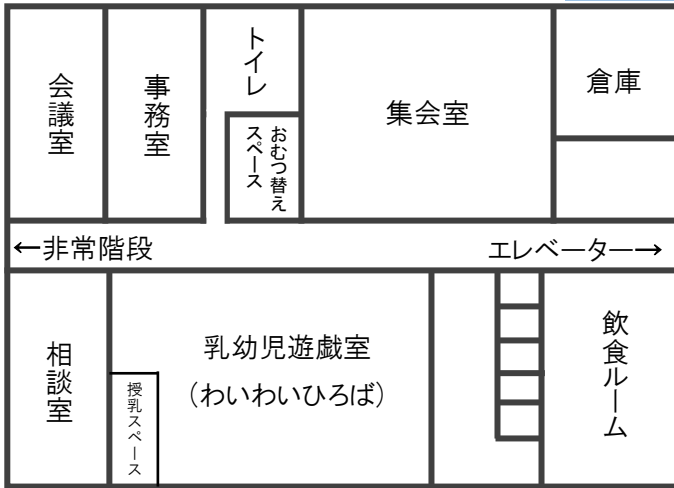

館内案内

1階

2階の利用は未就学児限定

2階

ご利用に際してのお願い等

(乳幼児保護者用)

- ・乳幼児(就学前)のお子さんは、保護者の付き添いが必要です。
- ・飲食ルームの利用時間は、11:00~15:00です。
お昼ご飯等に利用ください。ごみはお持ち帰りください。
- ・授乳、おむつ替えは専用の場所を利用し、使用済みのおむつはお持ち帰りください。
- ・発熱やせきなど体調が悪い時はご利用をご遠慮ください。感染症などの出席停止や学級閉鎖の場合も、ご利用をご遠慮ください。
- ・気が付いた事があれば職員にお知らせください。
- ・館内でのセールス、勧誘に当たる行為は禁止です。
以後のご利用をお断りさせていただくことがあります。

1階 遊戯室

長期休暇を除く
土曜日の午前中は乳幼児親子1階利用可
(第3土曜は終日利用可)

2階 乳幼児遊戯室

ひろば内・授乳スペース

図書室

休養室

トイレ・おむつ替えスペース

飲食ルーム

多目的トイレ

玄関受付

にじっこタイム	毎月5の倍数日	10:30~
出張ひろば	(高富児童館の職員が常駐します)	
伊自良	第1・3(水)	伊自良コミュニティセンター
美山	第2・4(金)	西武芸公民館 10:00~15:00
おもちゃ病院	毎月第2月曜日	10:00~12:00
ぼっぼ	奇数月第3木曜日	10:00~11:00
アレルギーっ子の日	年4回(3か月に1回)	
	第1木曜日	10:30~12:00
ゆりかご	毎月第3土曜日	10:00~11:30
0月生まれさん集まれ	毎月第2土曜日	10:00~11:30
パパ楽	年5回土曜日	10:30~11:30
エコマママーケット	年2回土曜日	(6/1、12/7)